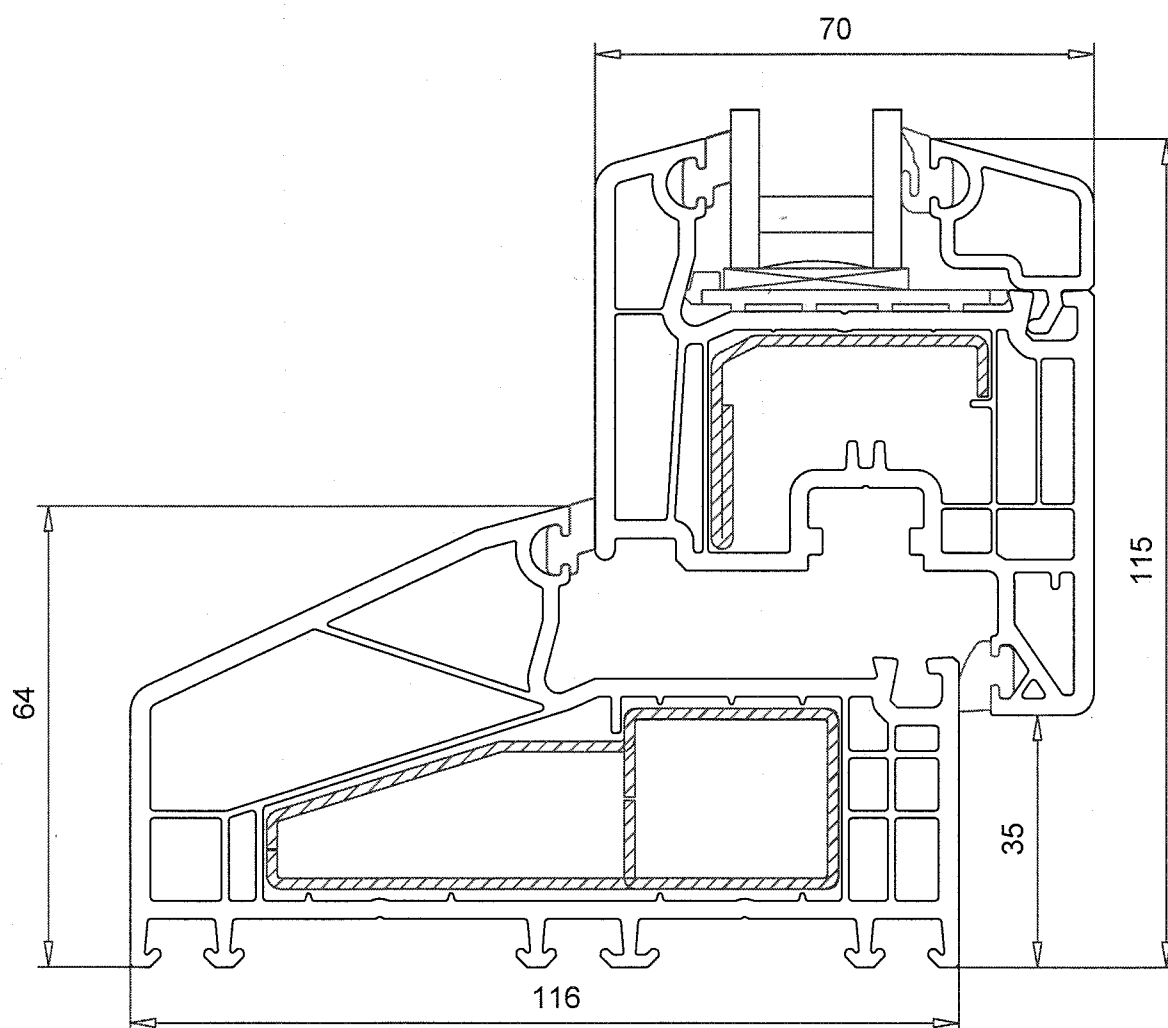

Profilsnit
Karm - ramme
Glas 24mm
M.1:1

PROFIL-SYSTEM
DANLINE 70 / 116

ap facader a/s

Profilsnit

Karm 116 mm - ramme

Glas 24mm

M.1:1

PROFIL-SYSTEM
SOFTLINE AD 70

ap facader a/s

Profilsnit
Karm 70 mm - ramme
Glas 24mm
M.1:1

PROFIL-SYSTEM
SOFTLINE AD 70