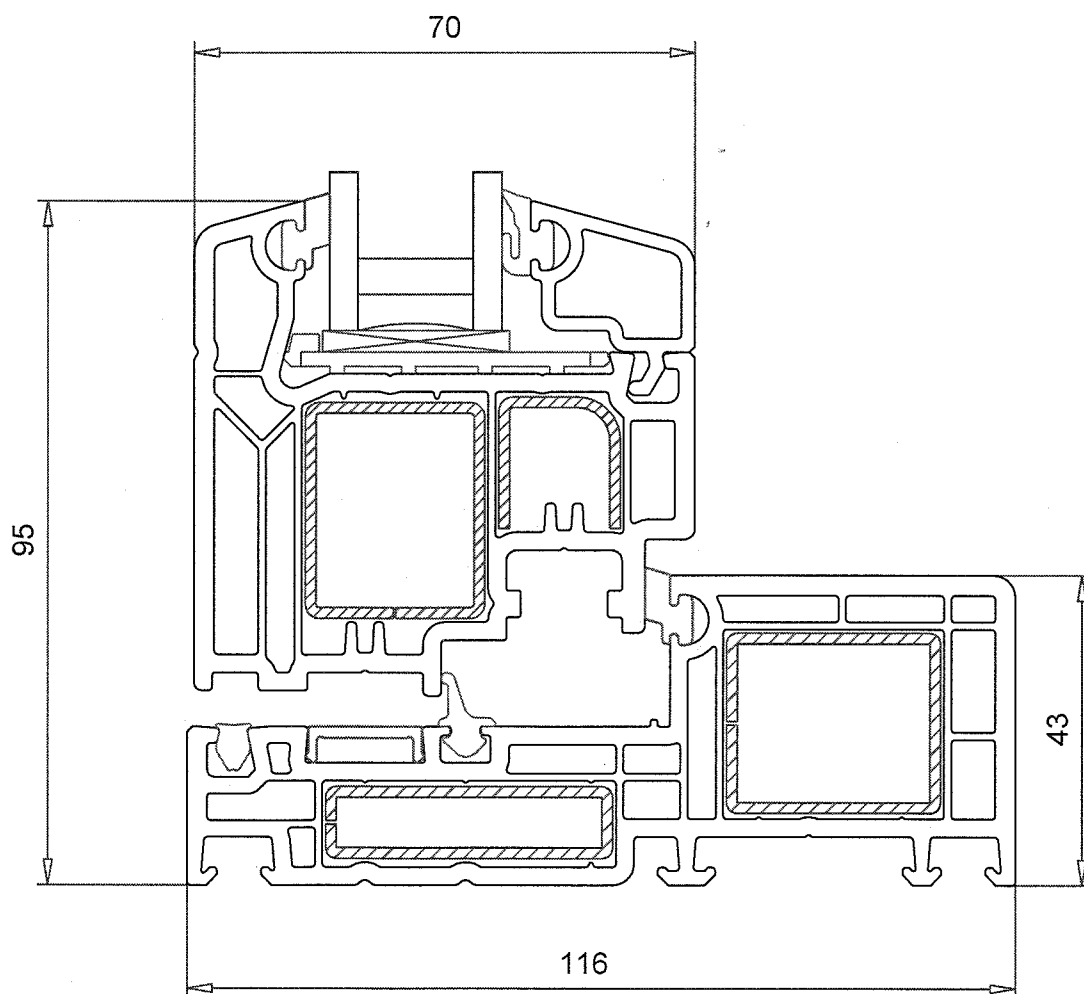

Profilsnit
Karm - ramme
Glas 24mm
M.1:1

PROFIL-SYSTEM
DANLINE 70 / 116

ap facader a/s

Profilsnit

Karm 116 mm - ramme

Glas 24mm

M.1:1

PROFIL-SYSTEM
SOFTLINE AD 70

ap facader a/s

Profilsnit
Karm 70 mm - ramme
Glas 24mm
M.1:1

PROFIL-SYSTEM
SOFTLINE AD 70